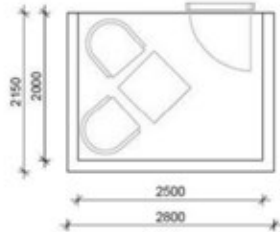

ESIMERKKEJÄ JA IDEOITA