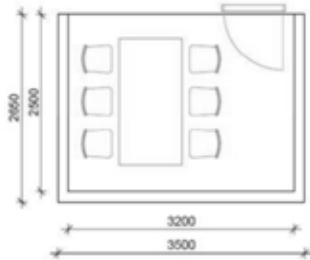

ESIMERKKEJÄ JA IDEOITA