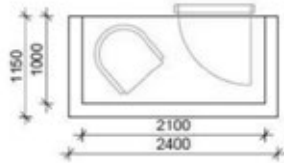

ESIMERKKEJÄ JA IDEOITA